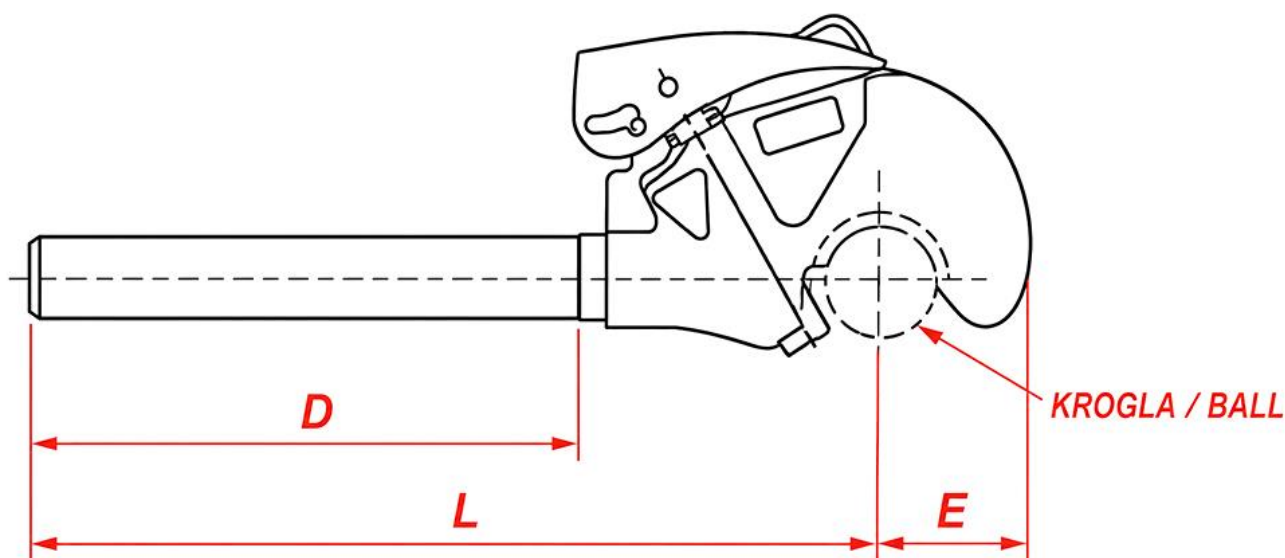

DIMENZIJE – TEHNIČNI LIST

DIMENSIONS – TECHNICAL DATA SHEET

NAVOJNA AVTOMATSKA KLJUKA ZA POTEZNICO

THREADED AUTOMATIC HOOK FOR TOP LINK

ŠIFRA / CODE	KATEGORIJA / CATEGORY	NAVOJ / THREAD	SMER NAVOJA / THREAD DIRECTION	KROGLA FI / BALL Ø	D	E	L
10371	CAT 1/2	27x3	Desni / Right	50	180	52	287
10372	CAT 1/2	30x3	Desni / Right	50	180	52	287
11578	CAT 2	36x3	Desni / Right	50	180	52	287
11579	CAT 2/3	30x3	Desni / Right	60	180	64	300
11580	CAT 2/3	36x3	Desni / Right	60	180	64	300